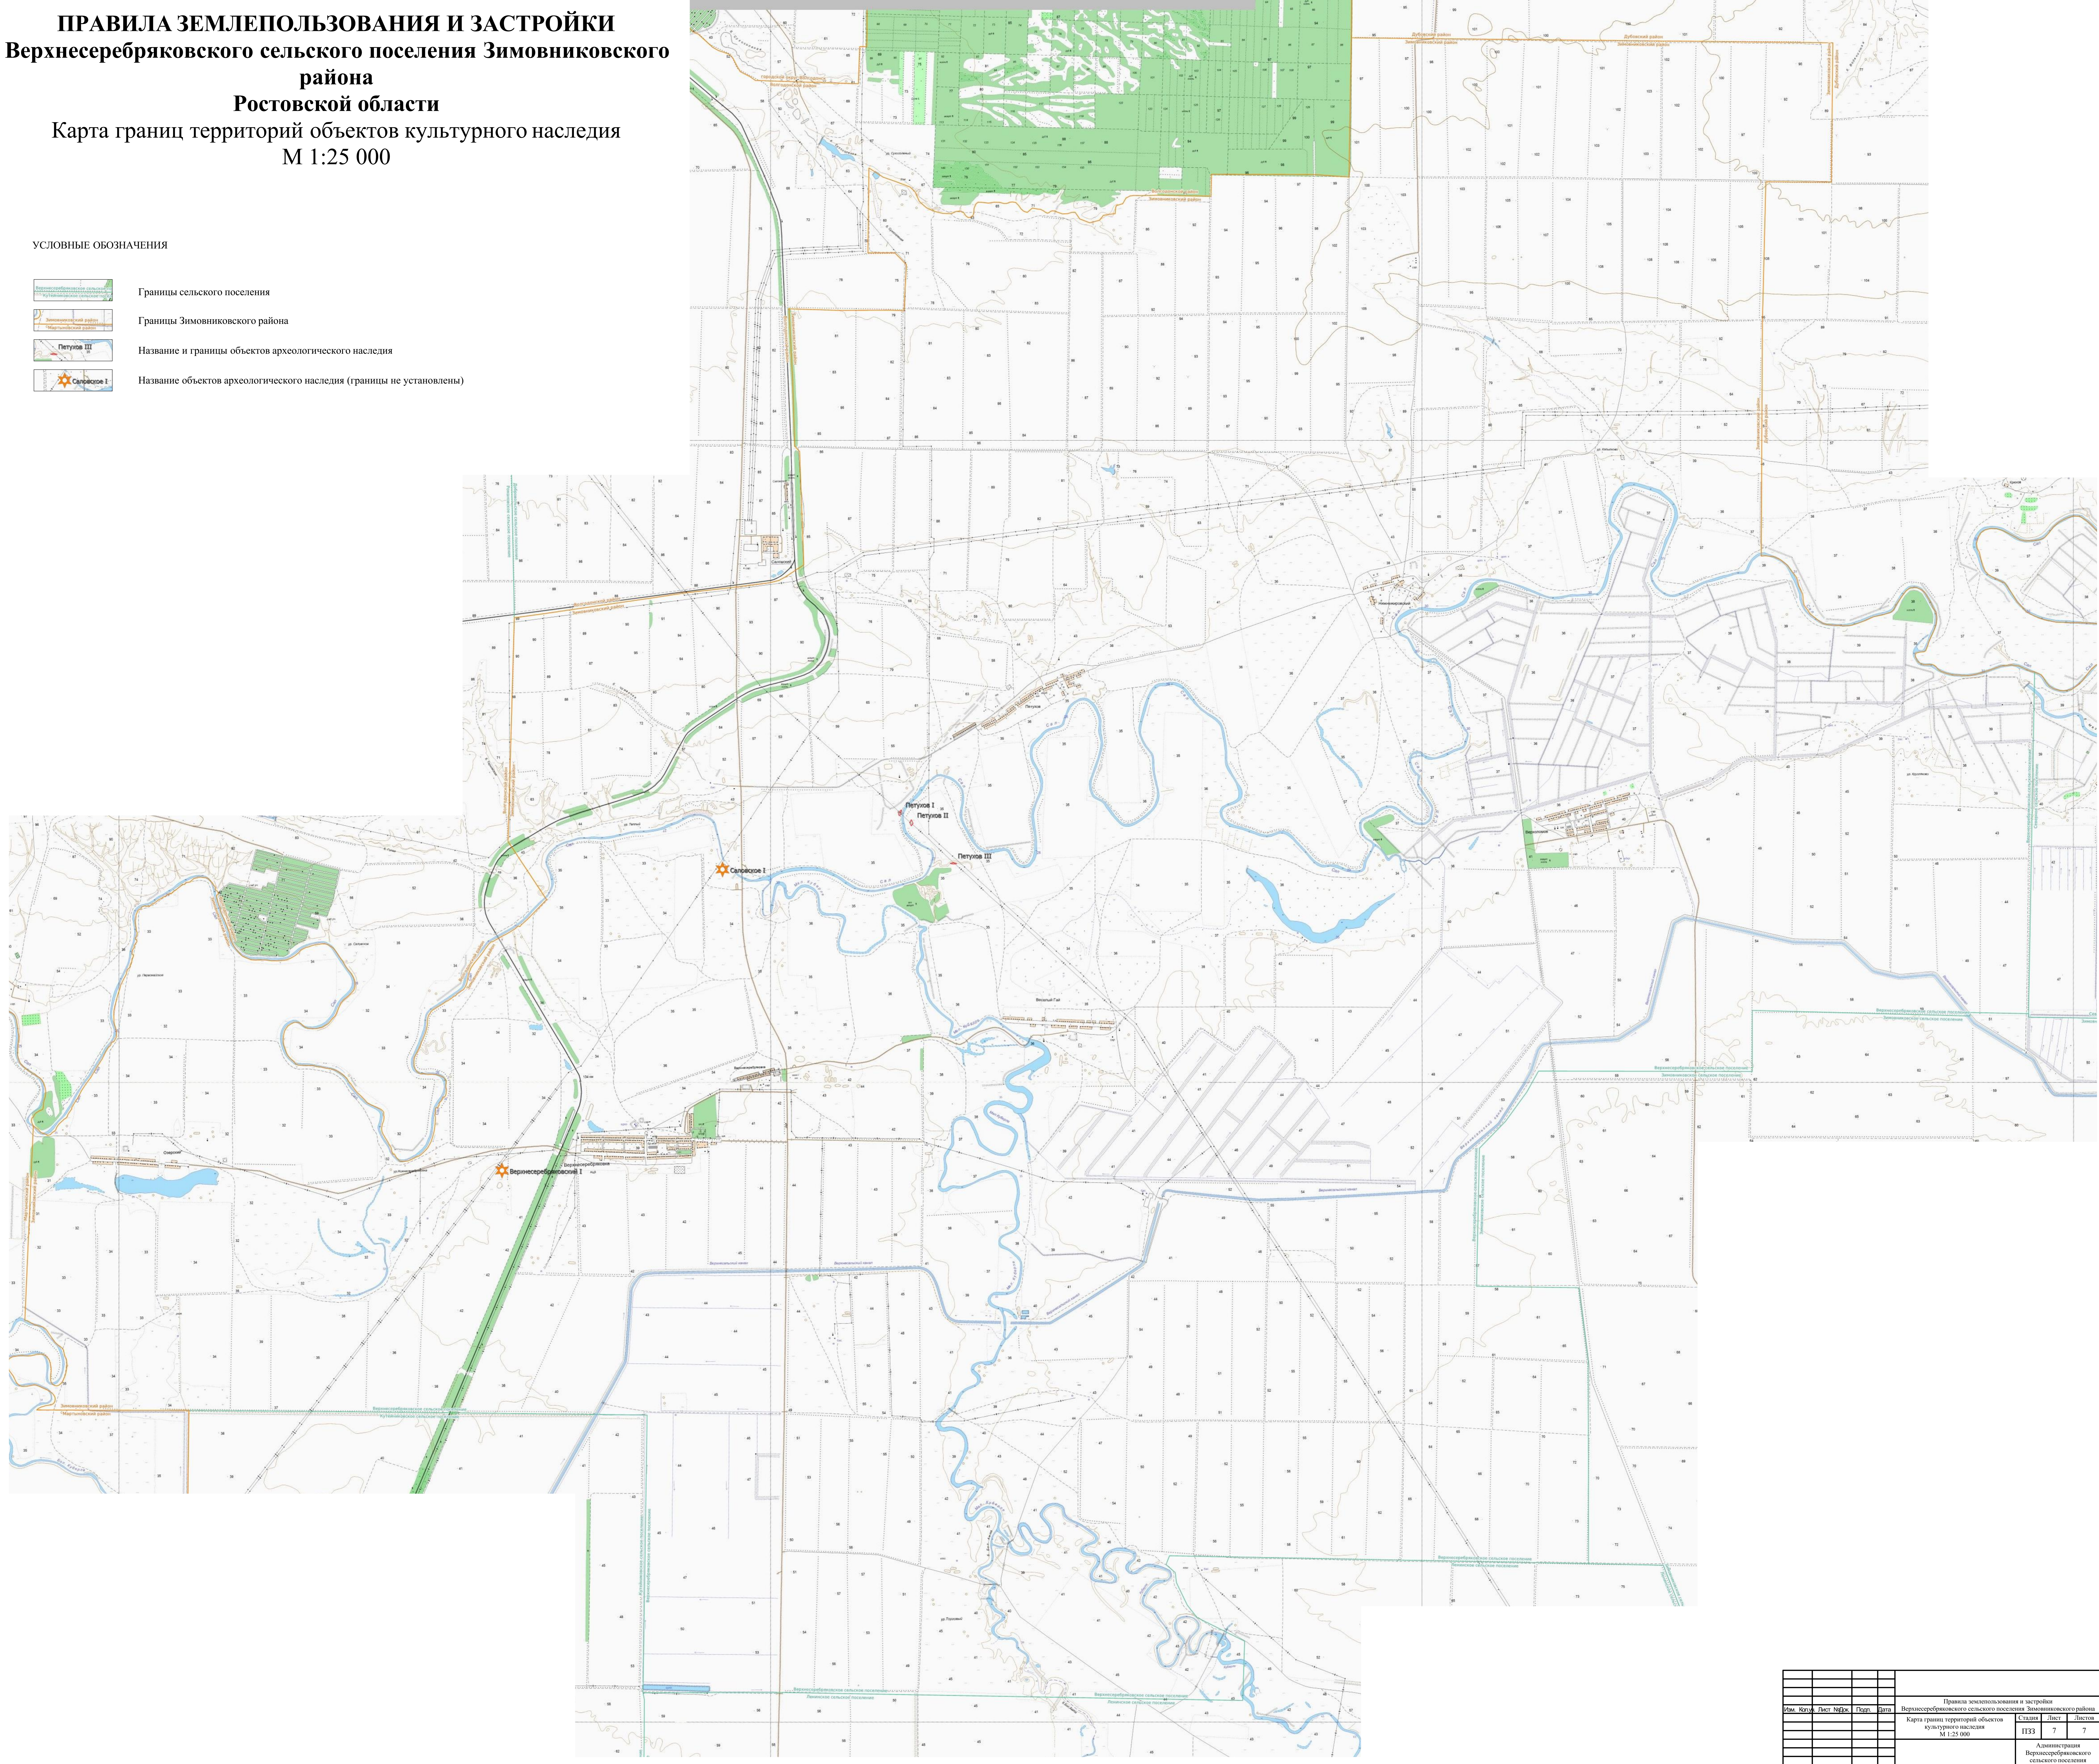

**ПРАВИЛА ЗЕМЛЕПОЛЬЗОВАНИЯ И ЗАСТРОЙКИ
Верхнесеребряковского сельского поселения Зимовниковского
района
Ростовской области
Карта границ территорий объектов культурного наследия
М 1:25 000**

УСЛОВНЫЕ ОБОЗНАЧЕНИЯ

-  Границы сельского поселения
-  Границы Зимовниковского района
-  Петухов III
-  Сарыское I
-  Сарыское I

Изм.	Число	Лист	ИЗД.	Парт.	Дата							
						Правила землепользования и застройки Верхнесеребряковского сельского поселения Зимовниковского района				Страна	Лист	Листов
						Карта границ территорий объектов культурного наследия М 1:25 000				1133	7	7
										Администрация Верхнесеребряковского сельского поселения		